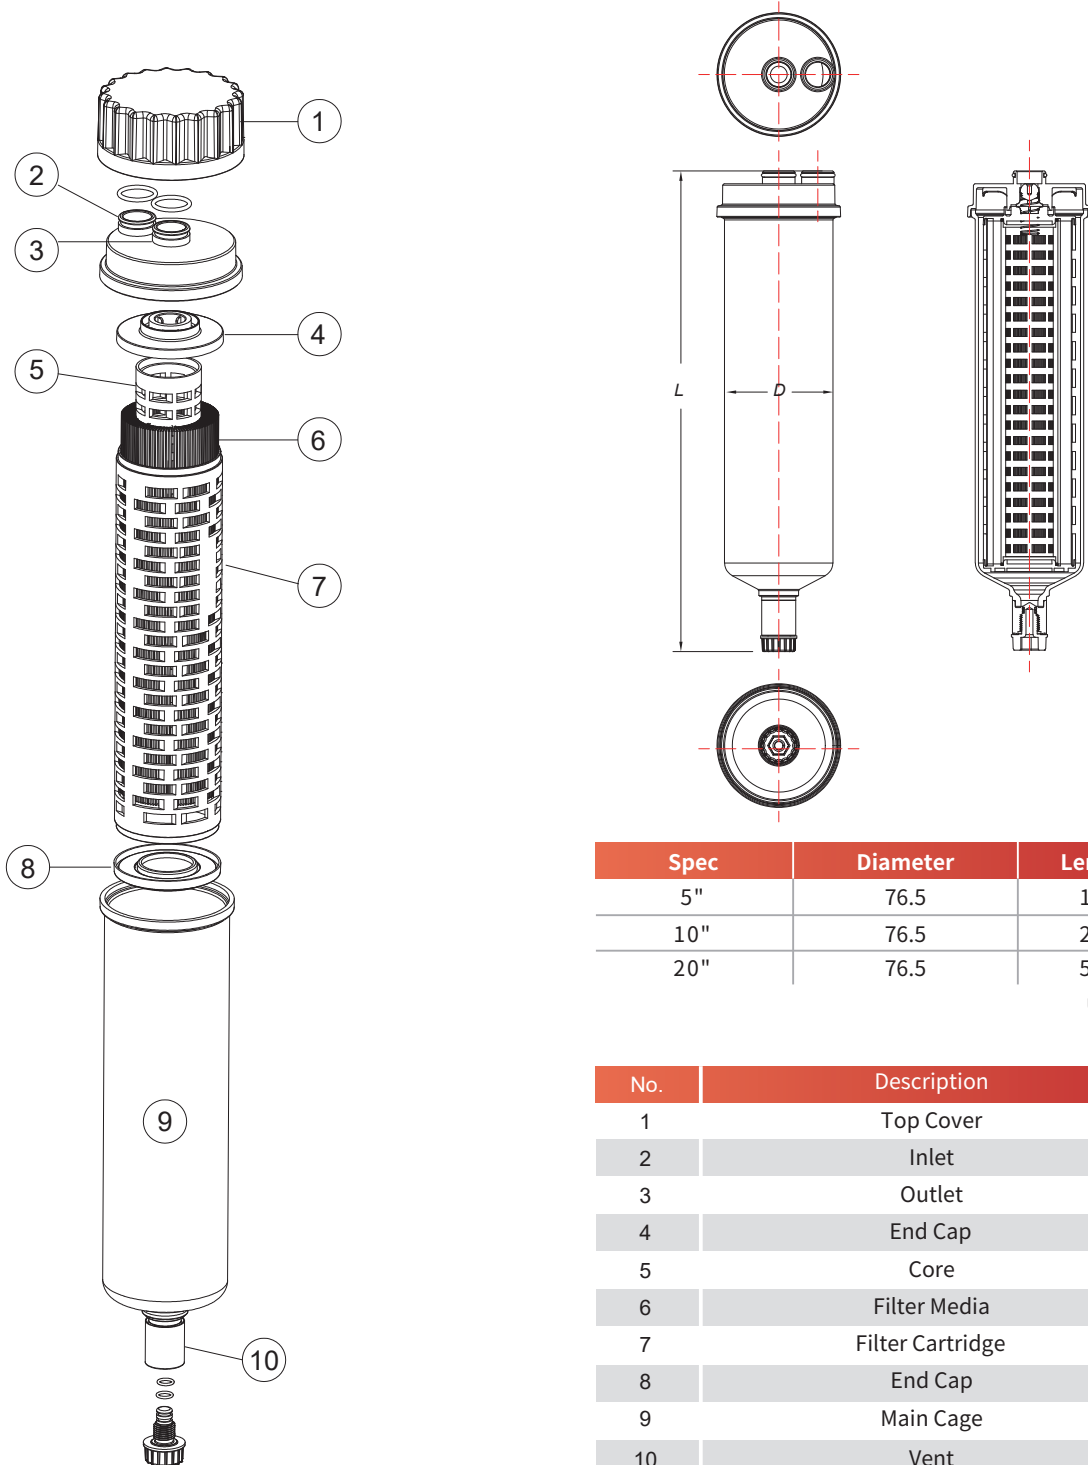

퀵 체인지 캡슐 필터

Quick-Change Capsule Filter Cartridges

규격	5" : 에어 벤트 없음 10" : 에어 벤트 없음/있음 20" : 에어 벤트 없음/있음
재질	Polypropylene, Polyethersulfone, Nylon, PTFE, Glass Fiber
마이크론	0.1, 0.2, 0.3, 0.5, 0.8, 1, 3, 5, 10, 15, 20, 30 μ m
사용 조건	Δ P : 4.8 bar at 25°C, 1.5 bar at 40°C
응용 분야	코팅 공정, 콜로이드 여과, 잉크 도료 공정, 슬러리 여과

Spec	Diameter	Length
5"	76.5	156
10"	76.5	290
20"	76.5	544

unit: mm

No.	Description
1	Top Cover
2	Inlet
3	Outlet
4	End Cap
5	Core
6	Filter Media
7	Filter Cartridge
8	End Cap
9	Main Cage
10	Vent