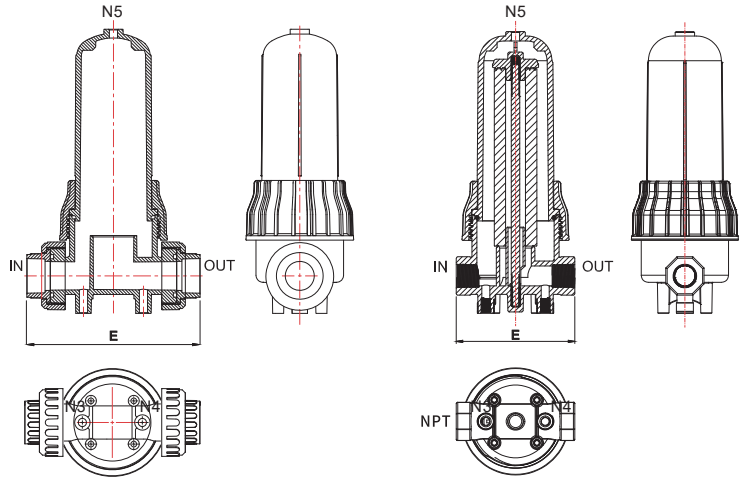

# 순PP 필터 하우징

Pure Polypropylene Filter Housings

- 핸들타입은 별도의 도구 없이 탈부착이 가능.  
신형특허 제M560937호
- 렌치타입은 현장공간절약, DOE, 2-222, 2-226 필터 적용가능.  
신형특허 제M604233호

|      |  |
|------|--|
| 규격   | 10"  |
| 재질   | 순PP  |
| 접속구경 | 1", 1 1/2" JIS CPVC Union, 1" NPT            |
| 유량   | 10 CMH<br>실제 유량은 각 여과체와 기종에 따라 편차가 있습니다      |
| 필터규격 | Ø63, Ø69, Ø83<br>DOE, 2-222 Flat, 2-226 Flat |
| 색상   | 흰색   |
| 사용범위 | 7 bar at 25°C                                |
| 응용분야 | 순환여과, 화학처리 공정, 순수 공정                         |

## \* 핸들타입

## \* 렌치타입

|                  | N3/ N4/ N5 | E   |
|------------------|------------|-----|
| 1" JIS Union     | 1/4" NPT   | 241 |
| 1 1/2" JIS Union | 1/4" NPT   | 243 |

unit: mm

| Inlet / Outlet   | N3/ N4/ N5 | E   |
|------------------|------------|-----|
| 1" NPT           | 1/4" NPT   | 167 |
| 1" JIS Union     | 1/4" NPT   | 241 |
| 1 1/2" JIS Union | 1/4" NPT   | 243 |

unit: mm