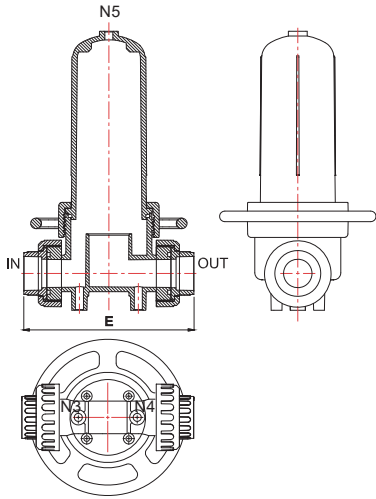

# 순PP 필터 하우징

Pure Polypropylene Filter Housings

- 핸들타입은 별도의 도구 없이 탈부착이 가능.  
신형특허 제M560937호
- 렌치타입은 현장공간절약, DOE, 2-222, 2-226 필터 적용가능.  
신형특허 제M604233호

|      |  |
|------|--|
| 규격   | 10"  |
| 재질   | 순PP  |
| 접속구경 | 1", 1 1/2" JIS CPVC Union, 1" NPT            |
| 유량   | 10 CMH<br>실제 유량은 각 여과체와 기종에 따라 편차가 있습니다      |
| 필터규격 | Ø63, Ø69, Ø83<br>DOE, 2-222 Flat, 2-226 Flat |
| 색상   | 흰색   |
| 사용범위 | 7 bar at 25°C                                |
| 응용분야 | 순환여과, 화학처리 공정, 순수 공정                         |

## \* 핸들타입

## \* 렌치타입

|                  | N3/ N4/ N5 | E   |
|------------------|------------|-----|
| 1" JIS Union     | 1/4" NPT   | 241 |
| 1 1/2" JIS Union | 1/4" NPT   | 243 |

unit: mm

| Inlet / Outlet   | N3/ N4/ N5 | E   |
|------------------|------------|-----|
| 1" NPT           | 1/4" NPT   | 167 |
| 1" JIS Union     | 1/4" NPT   | 241 |
| 1 1/2" JIS Union | 1/4" NPT   | 243 |

unit: mm